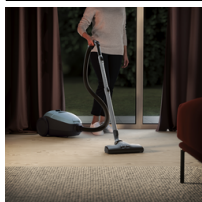

Náš nejtíšíší vysavač, hlučnost pouhých 57 dB (A) *

Inovativní systém PureSound dělá z PURE D8.2 náš nejtíšíší vysavač. Vysávat tak můžete kdekoliv bez toho, aniž byste rušili ostatní.

*Měřeno v souladu s nařízením Komise (EU) č. 666/2013 ze dne 8. července 2013.